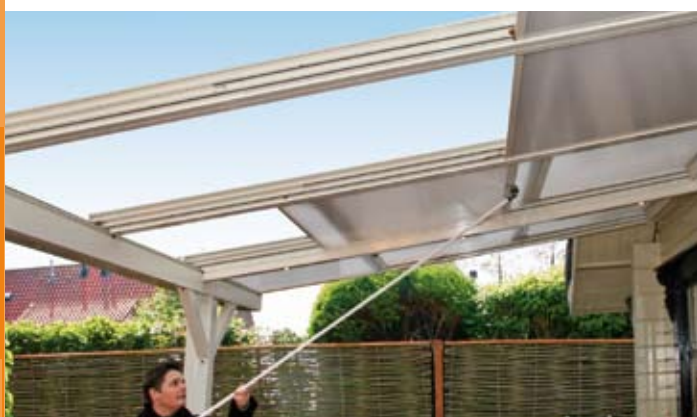

Verlichting
Ook verkrijgbaar met ontvanger voor bediening op afstand. Ook in LED

Toldo's
Deze sfeervolle zonneschermen worden bevestigd onder de terrasoverkapping.

Kruisverbinding
Versteving én verfraaiing van uw terrasoverkapping.

Windschermen
Praktische windschermen voor de beschutting van uw terras. Eenvoudig oprolbaar.

Nog meer genieten van uw terras, van het begin van het voorjaar tot laat in de herfst.

Ittalum terrasoverkappingen worden op maat gemaakt en kunnen in elke gewenste RAL-kleur worden uitgevoerd. Er zijn twee soorten aluminium terrasoverkappingen: de schuifbare en de vaste overkapping. Beiden zijn verkrijgbaar met polycarbonaat (helder, opaal of zonwerend) of met geïsoleerd veiligheidsglas (eventueel zonwerend). De schuifbare overkapping is handmatig of elektrisch te openen.