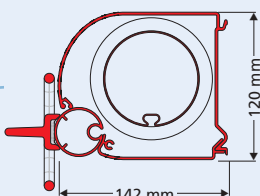

Gemakkelijk gebruik

Zijwanden dienen als bescherming tegen de zon, verblinding en wind. Bovendien beschermen ze ook uw privé-sfeer. Het in een cassette opgeborgen doek wordt er makkelijk uit of ingerold. In de winter kan de cassette gemakkelijk worden afgenomen.

Perfekte en eenvoudige montage