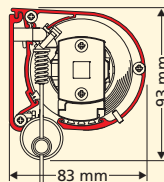

VertiTex Universeel voor de wandmontage op de meest onderscheiden ondergrond