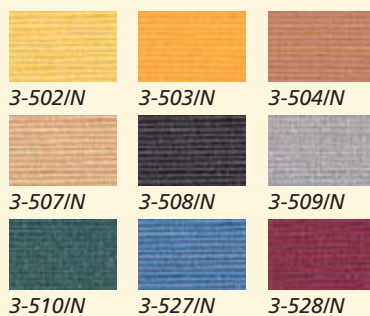

9 naadloze acryl-doeken

Een klein zonnescherm met een reusachtige kleurenkeuze

Exclusief bij weinor: kiest u uit 47 standaardkleuren voor het scherm, 8 bijzonder krasvaste en vuilafstotende WiGa-Trend kleuren (5% meerprijs) en 200 extra kleuren voor uw zonnescherm.