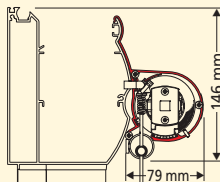

VertiTex WeiTop om in de bevestiging aan goot